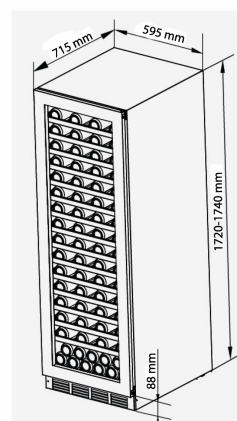

Winemex Blue 145, triple zona - tirador oculto

Número de artículo: 910.21.2004.2

€ 3.744,95

EAN: 5703347529528

Especificaciones

Número de botellas	145
Clase climática	N (+16 °C til +32 °C)
Potencia sonora máxima [dB(A)]	46
Secciones de frío	3
Zona de temperatura 1	5-12°C
Zona de temperatura 2	5-20°C
Zona de temperatura 3	5-20°C
Panel de control	Touch control
Material	Acero lacado negro y cristal negro

Revisión: 11/02/19